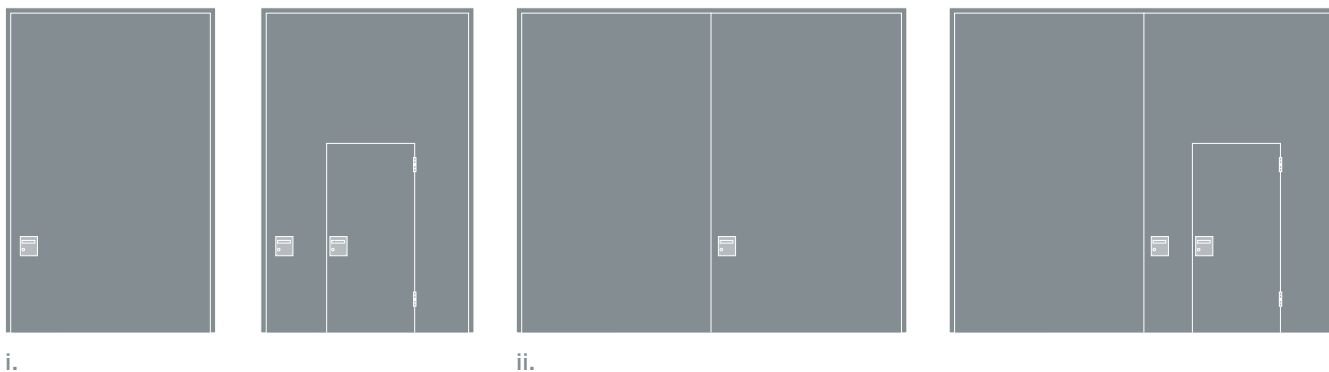

Portes coupe-feu

Grandissimo

Jegen

Grandissimo

Groupe de produits:

Les portes coupe-feu pleines segmentent les voies d'évacuation en compartiments coupe-feu et protègent du feu et de la fumée.

Spécifications:

Portes coupe-feu sur cadre métallique ou sans cadre, de très grandes dimensions, avec ou sans portillons d'évacuation.

Classe de résistance au feu:

EI30 selon EN 1634-1

Options:

Découpes en verre dans le vantail (max. 1.2m²) ou vantail d'évacuation

i.

ii.

Désignation du produit	Dimension max. de passage	Surface max. de la porte
i. Grandissimo 1 vantail	L 4140 / H 4830 mm	18.14 m ²
ii. Grandissimo 2 vantaux	L 5003 / H 4198 mm	19.05 m ²
Opposé	L 5003 / H 4198 mm	19.05 m ²