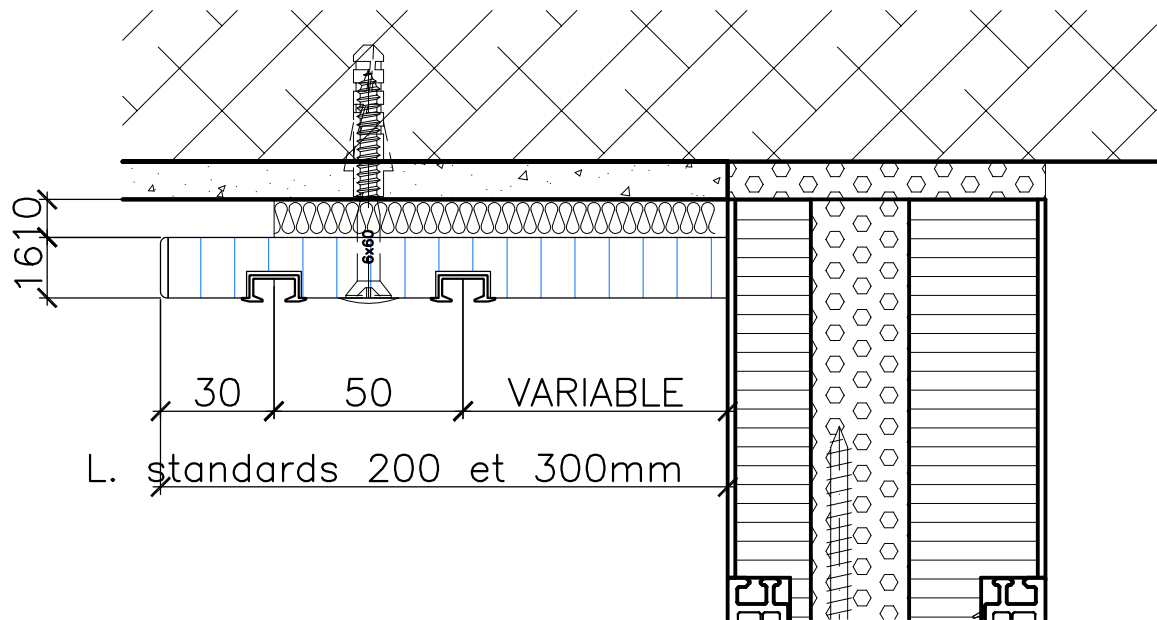

Galerie à rideaux simple

Matériaux: Panneau mélaminé blanc / Chants ABS blanc 2mm

Épaisseur: 16mm

Ferrements: Rails à rideaux VS57

Généralités: Les largeurs standards sont 200 et 300mm

Autres exécutions sur demande