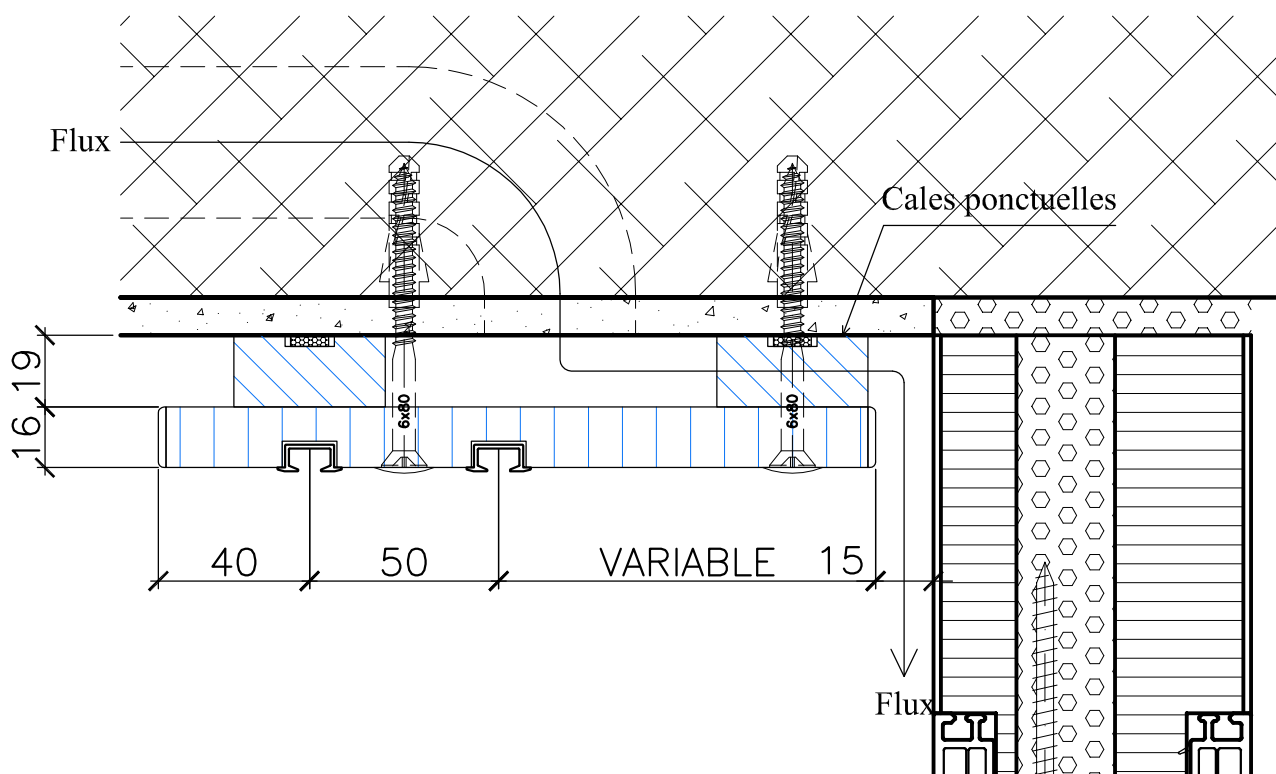

## Galerie à rideaux avec ventilation double flux

Matériaux: Panneau mélaminé blanc / Chants ABS blanc 2mm

Épaisseur: 16mm avec cales 19mm

Ferrements: Rails à rideaux VS57

Généralités: Autres exécutions sur demande